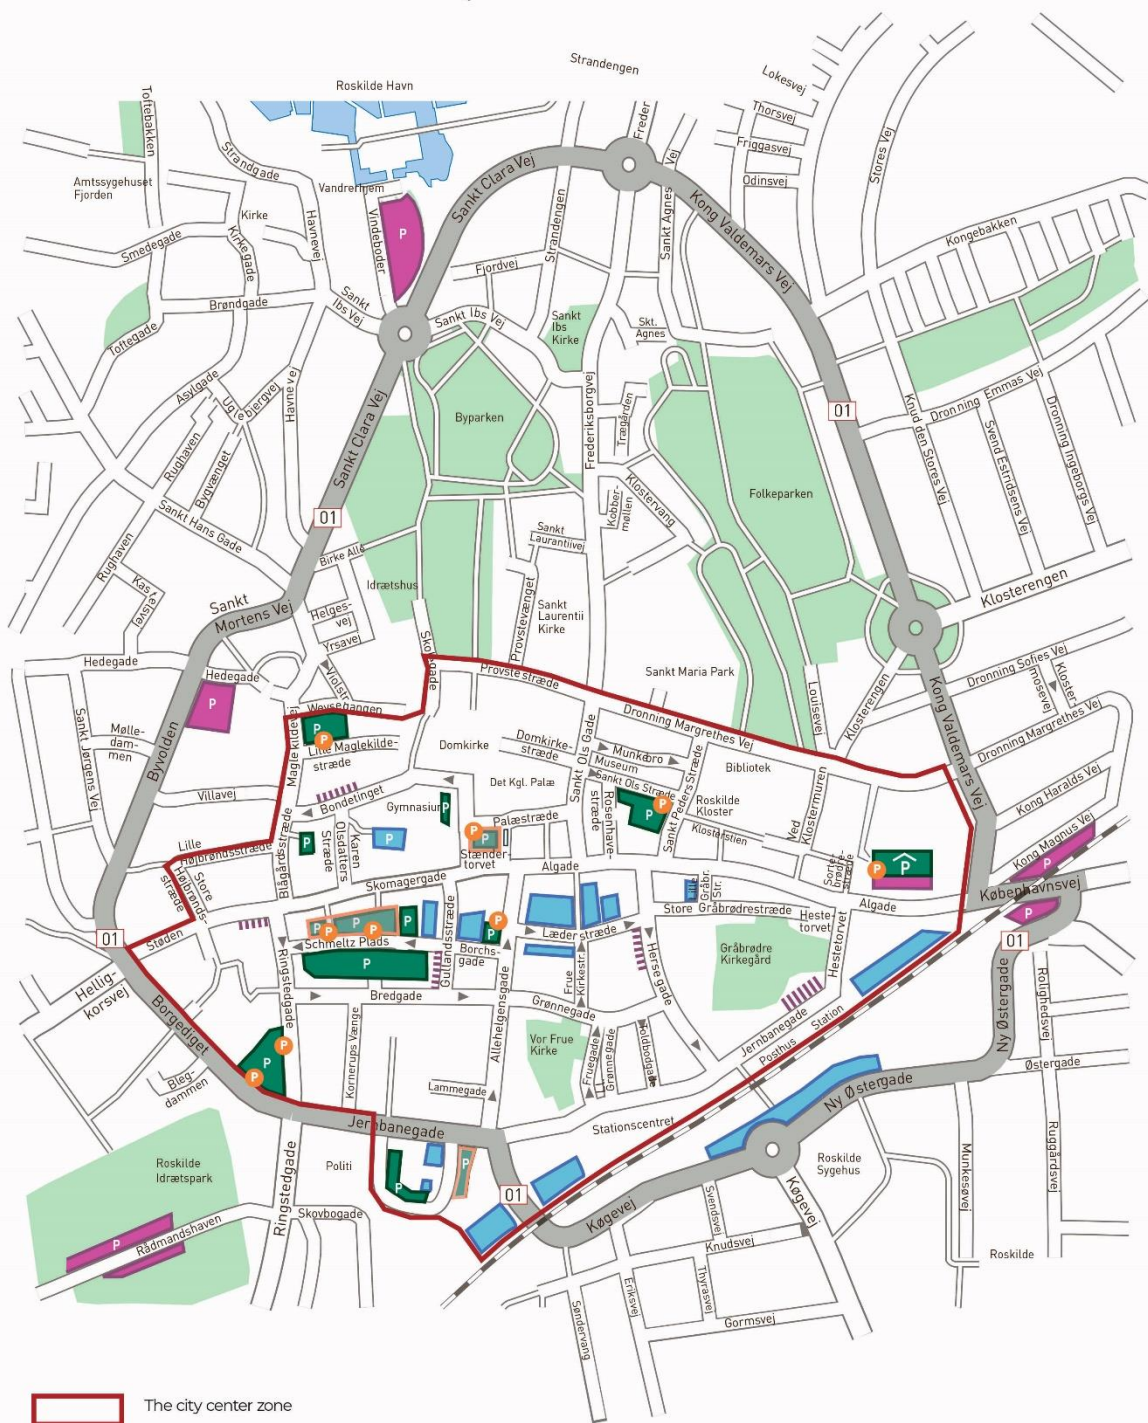

- The city center zone
- P Public parking spaces within the city center zone - registration on app or machine from start
- P Public parking spaces - resident's license does not apply - registration on app or machine from start
- P Public parking spaces outside the parking zone - unlimited parking - no registration
- P Private parking spaces - see the black signs at the spaces
- Curb parking - 30 min. parking with parking disc at 8 AM - 6 PM, saturday 8 AM - 2 PM
- P Payment machines