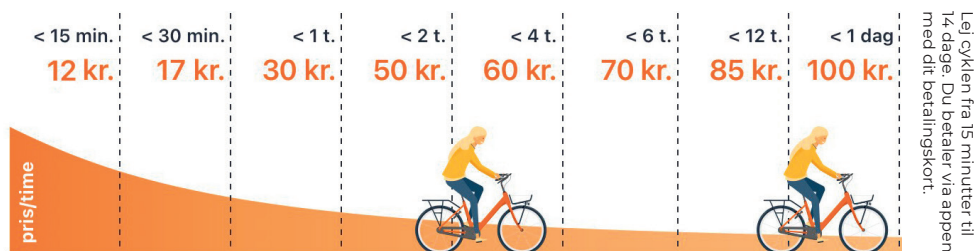

DONKEY
REPUBLIC

ROSKILDE
KOMMUNE